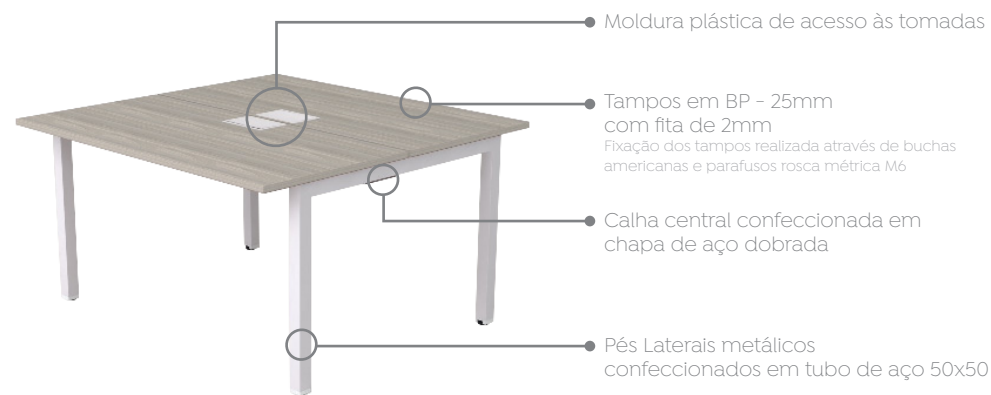

Plataforma Dupla Pé Trave Módulo Central Prima Arq