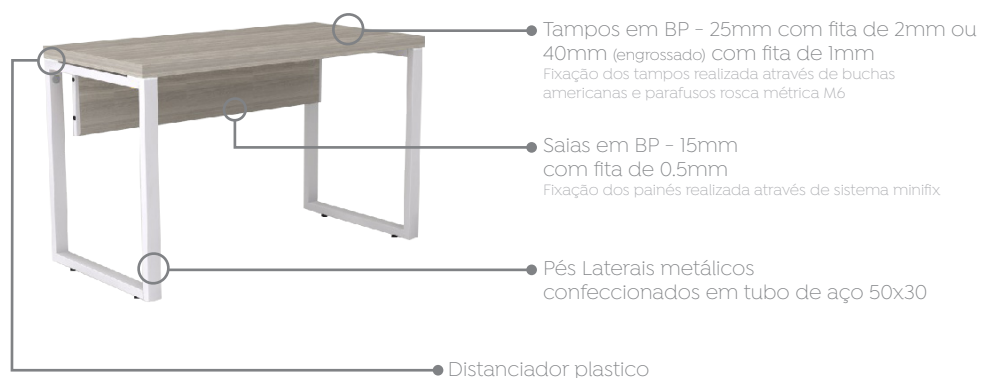

Mesa Retá Pé Quadro

Prima Arq