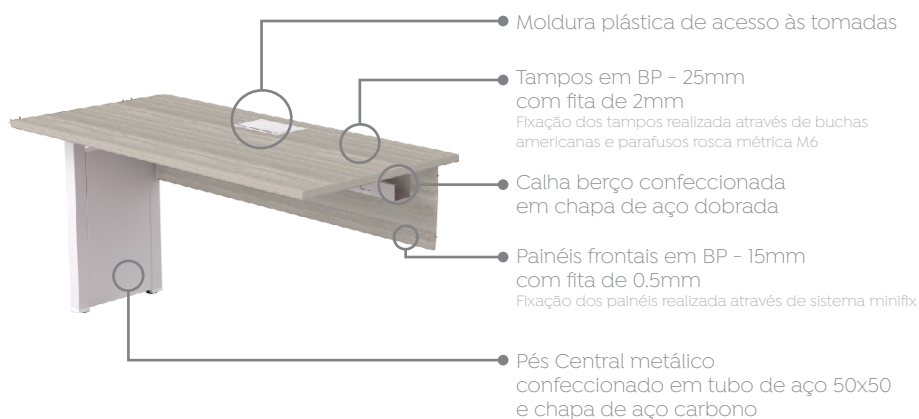

Plataforma Simples Módulo Auxiliar Prima Arq