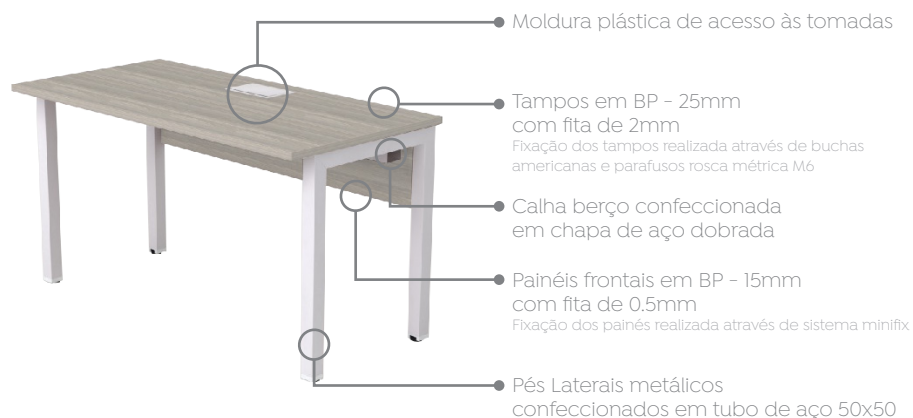

Plataforma Simples Pé Trave Módulo Central / Módulo Supervisor Prima Arq