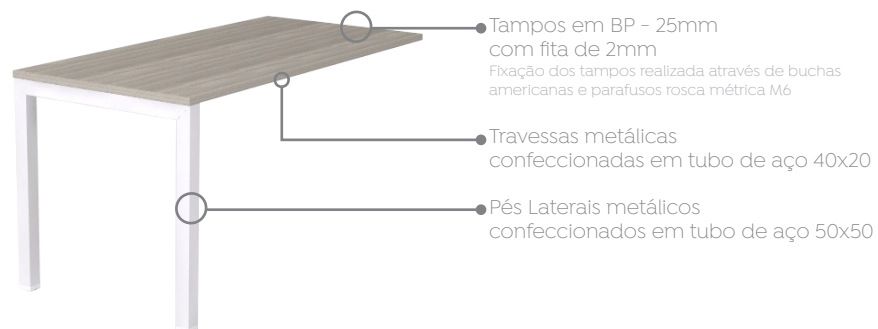

# MESAS

Sumário (selecione o item) 

<b>Mesa Diretiva</b> .....	09
Mesa Diretiva Pé Trave.....	09
Mesa Diretiva Pé Cavalete.....	09
Mesa Diretiva para Armário Pé Quadro.....	10
Mesa Diretiva para Gaveteiro Pé Quadro.....	10
<b>Mesa Reta</b> .....	11
Mesa Reta Pé Trave .....	11
Mesa Reta Pé Cavalete.....	11
Mesa Reta Pé Quadro.....	12
Mesa Auxiliar Pé Quadro.....	12
<b>Mesa Reunião</b> .....	13
Mesa Reunião Pé Trave.....	13
Mesa Reunião Pé Cavalete.....	13
Mesa Reunião Pé Quadro .....	14
Mesa Reunião Redonda Pé Quadro.....	14
Chapa de Fechamento Lateral p/ Mesa Reunião .....	14

### Mesa Diretiva Pé Trave

Prima Arq

\* A mesa possui lado Direito e Esquerdo

Aplicação:

- 1 Mesa Diretiva Pé Trave Prima Arq
- 2 Armário Diretiva Porta BP Ld Dir Impact