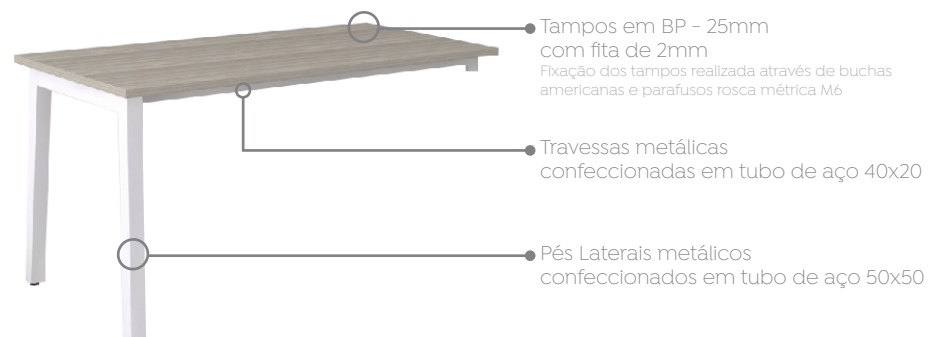

# MESAS

Sumário (selecione o item) 

<b>Mesa Diretiva</b> .....	09
Mesa Diretiva Pé Trave.....	09
Mesa Diretiva Pé Cavalete.....	09
Mesa Diretiva para Armário Pé Quadro.....	10
Mesa Diretiva para Gaveteiro Pé Quadro.....	10
<b>Mesa Reta</b> .....	11
Mesa Reta Pé Trave .....	11
Mesa Reta Pé Cavalete.....	11
Mesa Reta Pé Quadro.....	12
Mesa Auxiliar Pé Quadro.....	12
<b>Mesa Reunião</b> .....	13
Mesa Reunião Pé Trave.....	13
Mesa Reunião Pé Cavalete.....	13
Mesa Reunião Pé Quadro .....	14
Mesa Reunião Redonda Pé Quadro.....	14
Chapa de Fechamento Lateral p/ Mesa Reunião .....	14

### Mesa Diretiva Pé Trave

Prima Arq

\* A mesa possui lado Direito e Esquerdo

Aplicação:

- 1 Mesa Diretiva Pé Trave Prima Arq
- 2 Armário Diretiva Porta BP Ld Dir Impact

### Mesa Diretiva Pé Cavalete

Prima Arq

\* A mesa possui lado Direito e Esquerdo

Aplicação:

- 1 Mesa Diretiva Pé Cavalete Prima Arq
- 2 Armário Diretiva Porta Vidro Ld Esq Prima Impact