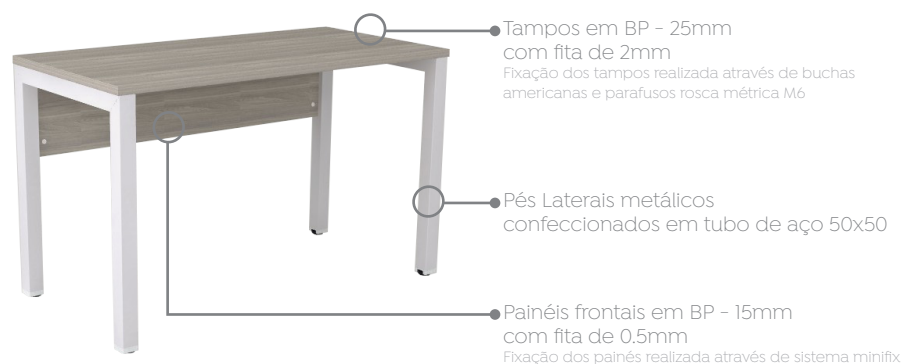

Mesa Retá Pé Trave

Prima Arq

Modelos: