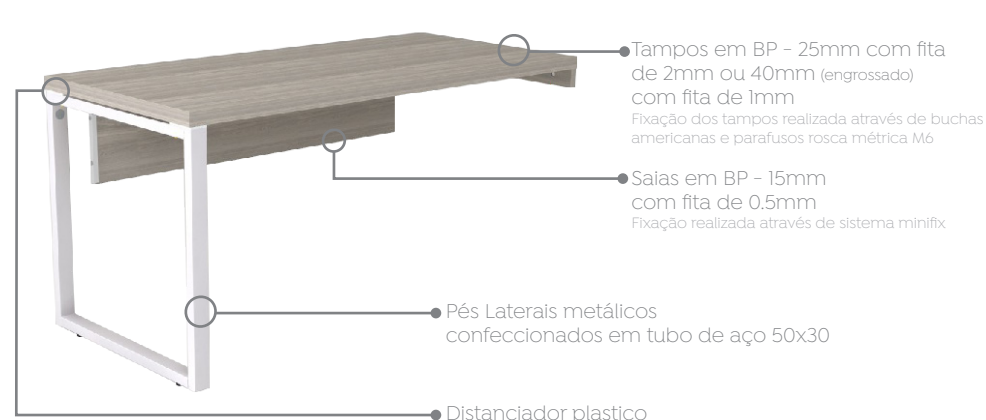

### Mesa Diretiva Pé Trave

Prima Arq

\* A mesa possui lado Direito e Esquerdo

Aplicação:

- 1 Mesa Diretiva Pé Trave Prima Arq
- 2 Armário Diretiva Porta BP Ld Dir Impact

### Mesa Diretiva Pé Cavalete

Prima Arq

\* A mesa possui lado Direito e Esquerdo

Aplicação:

- 1 Mesa Diretiva Pé Cavalete Prima Arq
- 2 Armário Diretiva Porta Vidro Ld Esq Prima Impact

## Mesa Diretiva para Armário Pé Quadro

Prima Arq

\* A mesa possui lado Direito e Esquerdo

Aplicação:

- 1 Mesa Diretiva para Armário Pé Quadro Prima Arq
- 2 Armário Diretiva Porta BP Ld Dir Impact

## Mesa Diretiva para Gaveteiro Pé Quadro

Prima Arq

\* A mesa possui lado Direito e Esquerdo

Aplicação:

- 1 Mesa Diretiva para Gaveteiro Pé Quadro Prima Arq
- 2 Gaveteiro Pedestal 2 Gavetas + Pasta Prima Impact