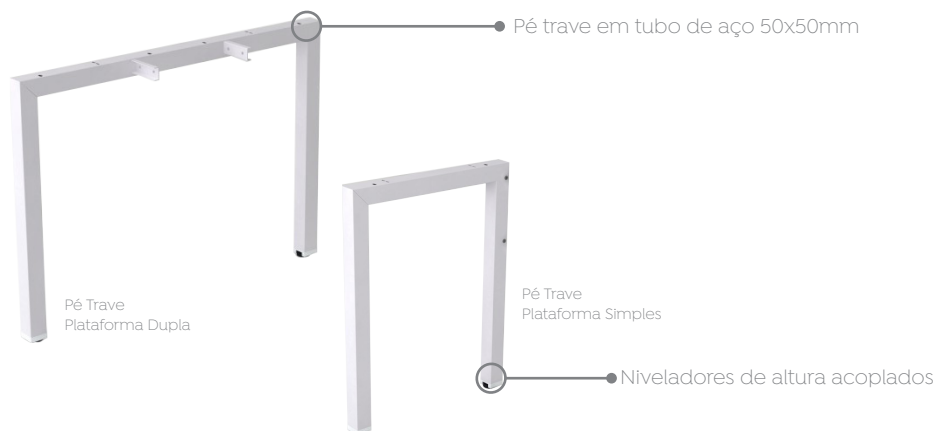

## Mesa Reunião Redonda Pé Quadro

Prima Arq

Modelos:

Mesa Reunião Pé Quadro

Mesa Reunião Pé Quadro c/ Rasgo p/ Cx de Tomada (Basic M)

## Chapa de Fechamento Lateral p/ Mesa Reunião

exemplo:

# METÁLICOS

Sumário (selecione o item) 

Pés p/ Plataformas e Mesas.....	16
Pés Laterais Trave .....	16
Pés Laterais Cavalete .....	16
Pés Laterais Quadro.....	16
Pés Centrais .....	16
Pés Mesas Reunião .....	17
Pés Mesas Reunião Quadro, Trave e Cavalete.....	17
Pé Quadro Mesa Reunião Redonda.....	17
Travessas.....	18
Calhas Elétricas e Suportes de Tomada .....	18

### Pés Laterais Trave

Para plataformas Simples e Dupla e Mesas