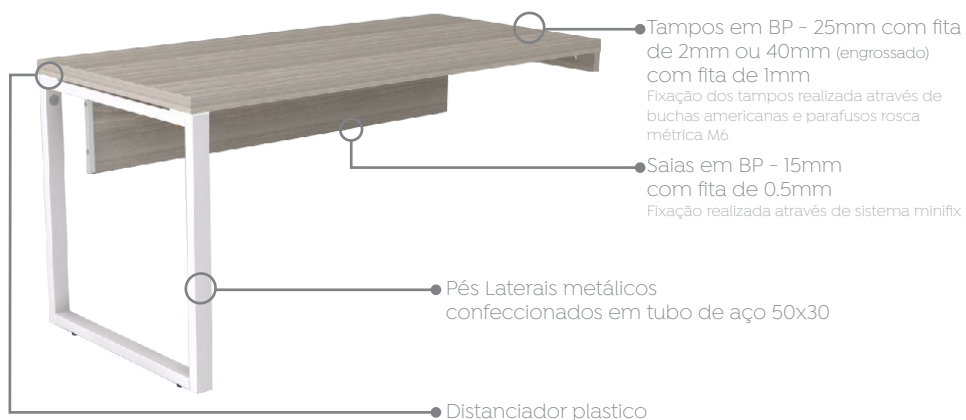

### Mesa Diretiva Pé Trave

Prima Arq

\* A mesa possui lado Direito e Esquerdo

Aplicação:

- 1 Mesa Diretiva Pé Trave Prima Arq
- 2 Armário Diretiva Porta BP Ld Dir Impact

### Mesa Diretiva Pé Cavalete

Prima Arq

\* A mesa possui lado Direito e Esquerdo

Aplicação:

- 1 Mesa Diretiva Pé Cavalete Prima Arq
- 2 Armário Diretiva Porta Vidro Ld Esq Prima Impact

## Mesa Diretiva para Armário Pé Quadro

Prima Arq

\* A mesa possui lado Direito e Esquerdo

Aplicação:

- 1 Mesa Diretiva para Armário Pé Quadro Prima Arq
- 2 Armário Diretiva Porta BP Ld Dir Impact