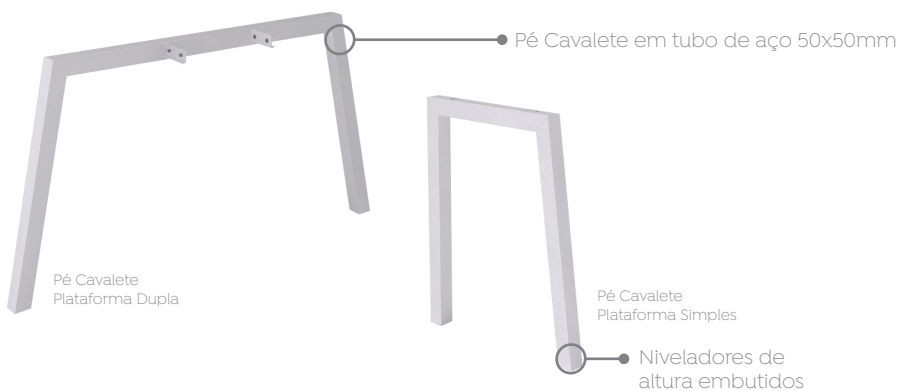

Pés Laterais Cavalete

Para plataformas Simples e Dupla e Mesas